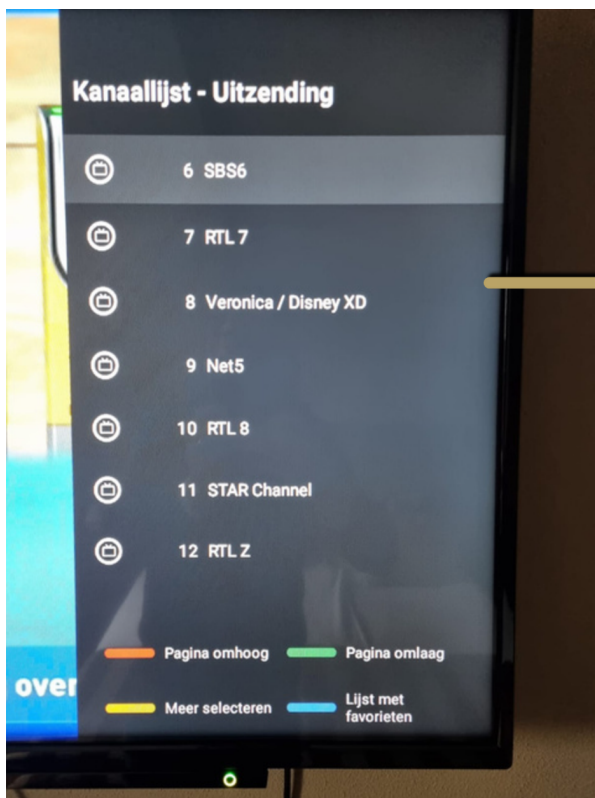

1. Aan/Uit Schakelen

- Druk op de Power-knop op de afstandsbediening om de televisie aan of uit te zetten.

2. Zenders Kiezen & Zenderoverzicht

- Gebruik de P-knoppen en gebruik de pijltjes om door de kanalen te bladeren.
- Voor een volledig zenderoverzicht, druk op OK en selecteer met de pijtjes het gewenste kanaal.

OK-knop voor zenderoverzicht en pijltjes voor selectie zenders.

Zenderoverzicht / kanaallijst

3. Volume Aanpassen

- Gebruik de Volume +/- knoppen om het geluidsniveau te verhogen of te verlagen.
- Om het geluid volledig uit te schakelen, druk op de Mute-knop.